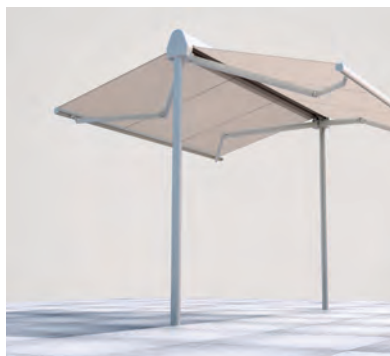

STOBAG

OMBRAMOBIL

Store double autoportant avec
toit de protection intégré.

OMBRAMOBIL OS4000

Pieds transversaux

Douilles pour sol

Toit de protection intégré

OS4000

- Store protégé par le toit de protection
- Ne requérant généralement pas de demande de permis de construire
- Possibilité d'ancrage des montants par des douilles intégrées au sol ou des pieds transversaux
- Barre de charge équipée d'une gouttière
- Montage simple et rapide
- Possibilité de fixation murale unilatérale au lieu d'un montant

min. 315 cm
max. 555 cm

min. 300 cm
max. 450 cm

Hauteur des montants
max. 260 cm

La classe de résistance au vent peut varier en fonction du modèle et des dimensions.

Indication des mesures techniques en millimètres