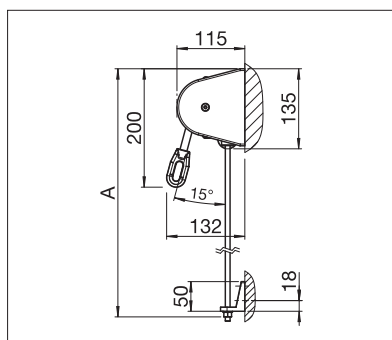

## US3510

min. 40 cm  
max. 400 cm

min. 40 cm  
max. 250 cm

## US3910

min. 40 cm  
max. 450 cm

min. 40 cm  
max. 400 cm\*

\*Guidage par câble-/Tiges  
jusqu'à max. 300 cm hauteur

Indication des mesures techniques en millimètres

US3510 Montage en façade

US3910 Montage sous dalle