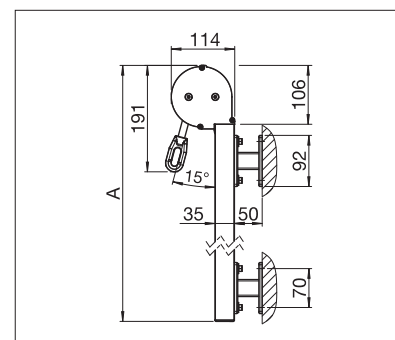

## US3510

min. 40 cm  
max. 400 cm

min. 40 cm  
max. 250 cm

## US3910

min. 40 cm  
max. 450 cm

min. 40 cm  
max. 400 cm\*

\*Guidage par câble-/Tiges  
jusqu'à max. 300 cm hauteur

Indication des mesures techniques en millimètres

US3510 Montage en façade

US3910 Montage sous dalle