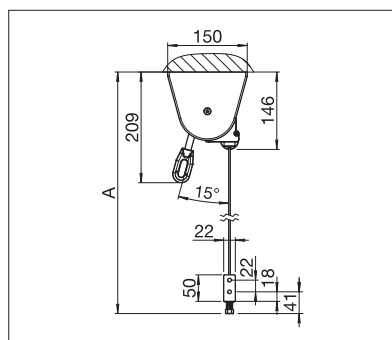

## US3510

min. 40 cm  
max. 400 cm

min. 40 cm  
max. 250 cm

## US3910

min. 40 cm  
max. 450 cm

min. 40 cm  
max. 400 cm\*

\*Guidage par câble-/Tiges  
jusqu'à max. 300 cm hauteur

Indication des mesures techniques en millimètres

US3510 Montage en façade

US3910 Montage sous dalle