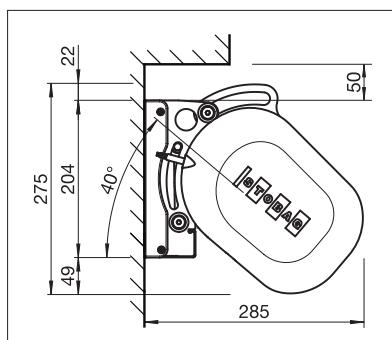

Montage en façade