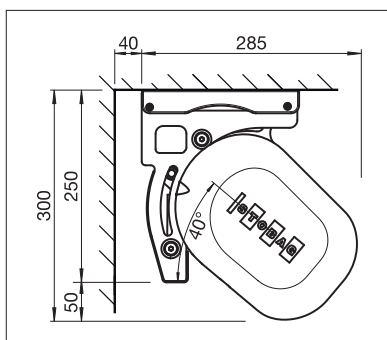

Montage sous dalle

EN 13561

ENREGISTREMENT
NÉCESSAIRE

COLORS

Découvrez les nombreuses possibilités dans le choix des coloris de châssis.

FABRICS

Faites votre choix dans une offre variée de tissus et de coloris.

ELECTRICS

Confort accru grâce à l'automatisation, aux systèmes de commande et aux solutions d'éclairage.