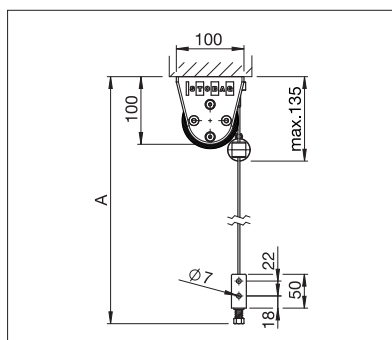

STOBAG

VERTICAL

Idéal pour les niches –
store vertical à construction
ouverte.

VERTICAL S4110 | VS4300 LIGHT

VS4300 Caisson carré ou arrondi

S4110 Sans caisson

Support mural, tendeur compris

- Système discret pour façades vitrées ou terrasses couvertes
- Caisson de protection autoportant carré ou arrondi, au choix (VS4300)
- Possibilité de montage mural, sous dalle (S4110) ou en l'embrasure
- Plusieurs systèmes de guidage: câble, tige ou profilé aluminium
- Commande manuelle possible à travers le mur à l'aide d'une plaque articulée avec treuil
- Possibilité d'accouplement de 3 installations max.

S4110

min. 40 cm
max. 500 cm

min. 40 cm
max. 400 cm*

*avec guidage par câble / tige
jusqu'à max. 300 cm de hauteur

VS4300 LIGHT

min. 40 cm
max. 500 cm

min. 40 cm
max. 350 cm*

*à partir de 401 cm de largeur,
max. 225 cm de hauteur

Indication des mesures techniques en millimètres

S4110 Montage sous dalle avec guidage par câble

VS4300 Montage mural avec caisson arrondi et profil de guidage

ENREGISTREMENT NÉCESSAIRE

COLORS

Découvrez les nombreuses possibilités dans le choix des coloris de châssis.