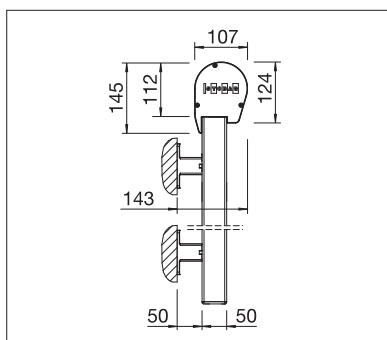

STOBAG

VERTICAL

Idéal pour les niches –
store vertical à construction
ouverte.

VERTICAL S4110 | VS4300 LIGHT

VS4300 Caisson carré ou arrondi

S4110 Sans caisson

Support mural, tendeur compris

- Système discret pour façades vitrées ou terrasses couvertes
- Caisson de protection autoportant carré ou arrondi, au choix (VS4300)
- Possibilité de montage mural, sous dalle (S4110) ou en l'embrasure
- Plusieurs systèmes de guidage: câble, tige ou profilé aluminium
- Commande manuelle possible à travers le mur à l'aide d'une plaque articulée avec treuil
- Possibilité d'accouplement de 3 installations max.

S4110

min. 40 cm
max. 500 cm

min. 40 cm
max. 400 cm*

*avec guidage par câble / tige
jusqu'à max. 300 cm de hauteur

VS4300 LIGHT

min. 40 cm
max. 500 cm

min. 40 cm
max. 350 cm*

*à partir de 401 cm de largeur,
max. 225 cm de hauteur

Indication des mesures techniques en millimètres

S4110 Montage sous dalle avec guidage par câble

VS4300 Montage mural avec caisson arrondi et profil de guidage

ENREGISTREMENT NÉCESSAIRE

COLORS

Découvrez les nombreuses possibilités dans le choix des coloris de châssis.