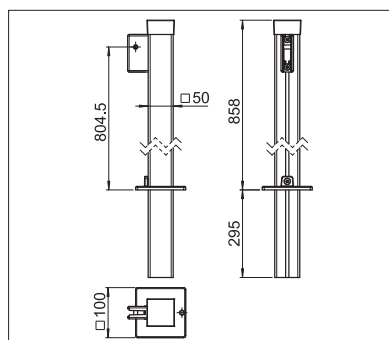

## Hauteur du caisson

↑	min.	120 cm
	max.	200 cm

## Développement

↔	min.	100 cm
	max.	400 cm

Indication des mesures techniques en millimètres

Montage mural / montage sous dalle

Montant à noyer dans le sol

Montant à visser

ENREGISTREMENT  
NÉCESSAIRE