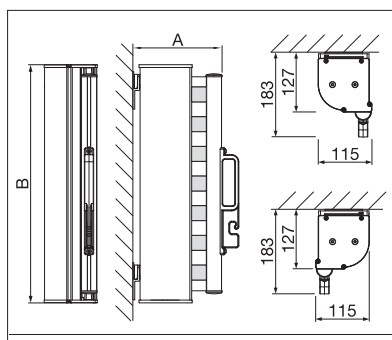

## Hauteur du caisson

↑	min.	120 cm
	max.	200 cm

## Développement

↔	min.	100 cm
	max.	400 cm

Indication des mesures techniques en millimètres

Montage mural / montage sous dalle

Montant à noyer dans le sol

Montant à visser

ENREGISTREMENT  
NÉCESSAIRE