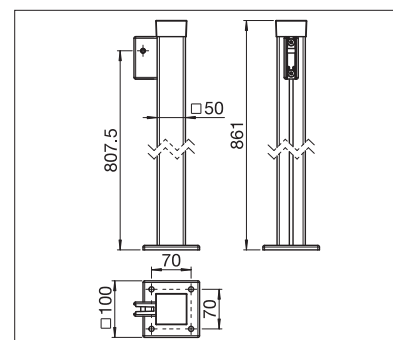

## Hauteur du caisson

↑	min.	120 cm
	max.	200 cm

## Développement

↔	min.	100 cm
	max.	400 cm

Indication des mesures techniques en millimètres

Montage mural / montage sous dalle

Montant à noyer dans le sol

Montant à visser

ENREGISTREMENT  
NÉCESSAIRE