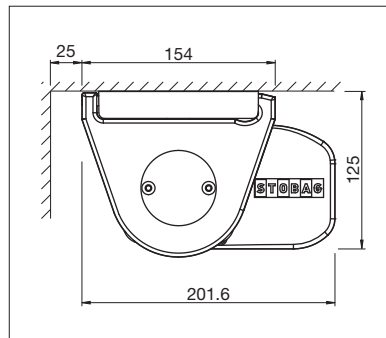

STOBAG

PURABOX

Plus petit store à caisson
STOBAG avec une hauteur de
caisson de seulement 10 cm.

PURABOX BX1500

Design arrondi

Montage sur chevrons

- Le caisson fermé protège contre les intempéries
- Petit caisson – seulement 10 cm de haut
- Inclinaison du store réglable de 0° à 90°
- Montage simple et rapide
- Plusieurs possibilités de montage au mur, sous dalle ou sur chevrons
- Élégant caisson arrondi
- Le profil de raccordement mural optionnel empêche l'infiltration de la pluie entre la façade et le store

 min. 185 cm
 max. 500 cm

 min. 150 cm
 max. 225 cm

Indication des mesures techniques en millimètres

Montage en façade

Montage sous dalle

EN 13561

ENREGISTREMENT
NÉCESSAIRE

COLORS