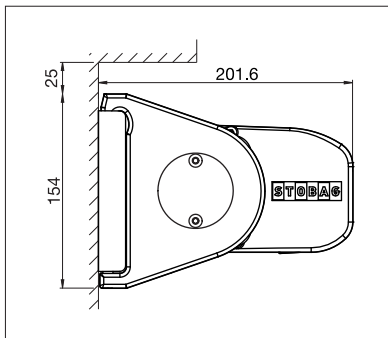

STOBAG

PURABOX

Plus petit store à caisson
STOBAG avec une hauteur de
caisson de seulement 10 cm.

PURABOX BX1500

Design arrondi

Montage sur chevrons

- Le caisson fermé protège contre les intempéries
- Petit caisson – seulement 10 cm de haut
- Inclinaison du store réglable de 0° à 90°
- Montage simple et rapide
- Plusieurs possibilités de montage au mur, sous dalle ou sur chevrons
- Élégant caisson arrondi
- Le profil de raccordement mural optionnel empêche l'infiltration de la pluie entre la façade et le store

 min. 185 cm
 max. 500 cm

 min. 150 cm
 max. 225 cm

Indication des mesures techniques en millimètres

Montage en façade

Montage sous dalle

EN 13561

ENREGISTREMENT
NÉCESSAIRE

COLORS