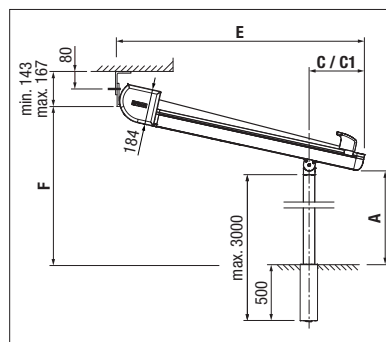

Options:

- Gouttière intégrée pour évacuation latérale de la pluie
- Éclairage LED modulable (Tunable White) intégré dans les coulisses ou dans la barre de roulement.

min. 100 cm
max. 700 cm*

min. 140 cm
max. 600 cm

Hauteur des montants
max. 250 cm

*à partir de 601 cm avec 3 coulisses

Indication des mesures techniques en millimètres

Montage mural avec plaque de base

Montage sous dalle avec douilles de sol

Avec trois coulisses