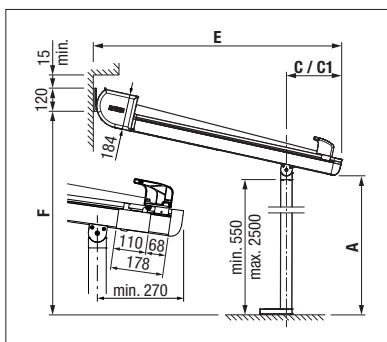

Options:

- Gouttière intégrée pour évacuation latérale de la pluie
- Éclairage LED modulable (Tunable White) intégré dans les coulisses ou dans la barre de roulement.

min. 100 cm
max. 700 cm*

min. 140 cm
max. 600 cm

Hauteur des montants
max. 250 cm

*à partir de 601 cm avec 3 coulisses

Indication des mesures techniques en millimètres

Montage mural avec plaque de base

Montage sous dalle avec douilles de sol

Avec trois coulisses