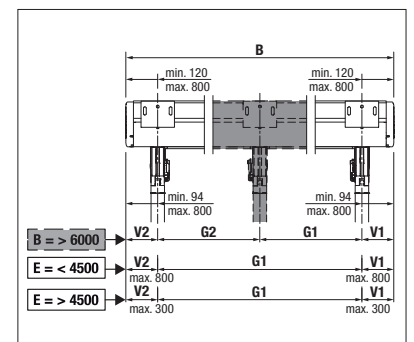

Options:

- Gouttière intégrée pour évacuation latérale de la pluie
- Éclairage LED modulable (Tunable White) intégré dans les coulisses ou dans la barre de roulement.

min. 100 cm
max. 700 cm*

min. 140 cm
max. 600 cm

Hauteur des montants
max. 250 cm

*à partir de 601 cm avec 3 coulisses

Indication des mesures techniques en millimètres

Montage mural avec plaque de base

Montage sous dalle avec douilles de sol

Avec trois coulisses