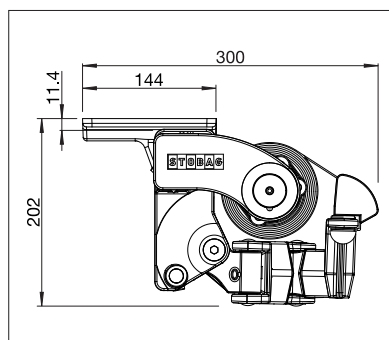

## AZUR SG2400

Montage en façade avec auvent

Montage sur chevrons

- Store à tube porteur carré stable et d'un très bon rapport qualité/prix
- Inclinaison du store réglable de 1° à 60°
- Plusieurs possibilités de montage au mur, sous dalle ou sur chevrons
- Position de console variable
- Choix de différents types de supports
- Auvent optionnel disponible
- Le volant optionnel assure une ombre supplémentaire et dissimule visuellement les bras du store
- Design élégant et indémodable

min. 180 cm  
max. 700 cm

min. 150 cm  
max. 300 cm

La classe de résistance au vent peut varier en fonction du modèle et des dimensions.

Indication des mesures techniques en millimètres

Montage en façade avec auvent